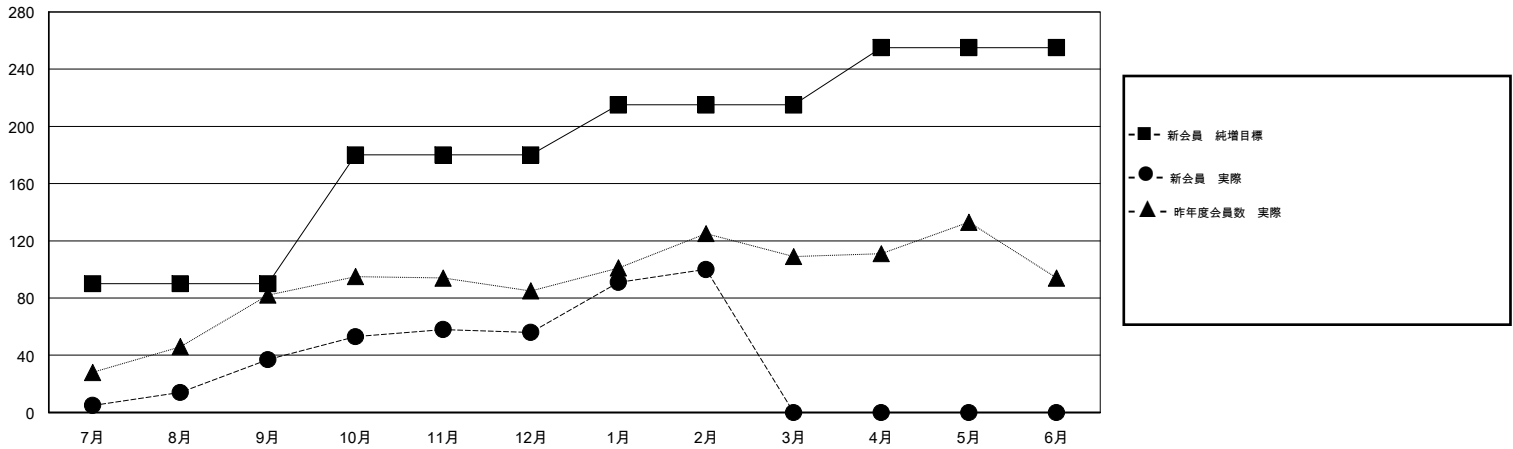

# MONTHLY MEMBERSHIP PROGRESS REPORT

District 337 E

Results as of: 2/28/2017

GMT: Masayoshi Maruyama

地域 JAPAN

GMT会則地域

クラブ			
結果 : 2016-2017			
四半期	新クラブ目標	新クラブ	解散クラブ
7月/8月/9月	0	0	0
10月/11月/12月	0	0	0
1月/2月/3月	0	0	0
4月/5月/6月	1	0	0

名			
結果 : 2016-2017			
四半期	新会員 (再入会と転入を含めない) 純増目標	新会員 (再入会と転入を含めない) 実際	退会者 (転籍を含む) 実際
7月/8月/9月	90	74	37
10月/11月/12月	90	38	19
1月/2月/3月	35	57	13
4月/5月/6月	40	0	0

新クラブ目標及び実績累計

会員目標及び実績累計

解散クラブ: 0	42 CLUBS OF 58 一名以上の新会員を登録	男女別
退会者		男性 1,498 (80.28%)
物故会員 11		女性 368 (19.72%)
クラブ解散 0	<a href="#">会員累計データを見るには、ここをクリック</a>	世帯主/家族会員合計 510
その他 58		国際会費半額の家族会員 275
合計 69		